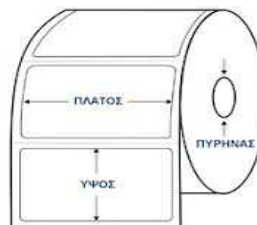

ΤΕΧΝΟΡΟΛΕΤ

ΒΙΟΤΕΧΝΙΑ ΧΑΡΤΟΥ - ΕΤΙΚΕΤΟΠΟΙΑ

14 ΗΡΩΩΝ 41 (6^ο ΧΙΛ. ΘΕΣΣΑΛΟΝΙΚΗΣ- ΩΡΑΙΟΚΑΣΤΡΟΥ)

ΤΗΛ:2310-808050 FAX:2310-808051

www.texnorolet.gr e-mail:info@texnorolet.gr

Τιμοκατάλογος Λευκές ετικέτες

*Οι τιμές του νέου μας καταλόγου ισχύουν από 1/11/2018

ΔΙΑΣΤΑΣΗ (mm) ΠΛΑΤΟΣ Χ ΥΨΟΣ	ΕΤΙΚΕΤΕΣ ΘΕΡΜΙΚΕΣ ECO		ΕΤΙΚΕΤΕΣ ΘΕΡΜΙΚΕΣ TOP 1000 τμχ	ΧΡΗΣΗ ΣΕ ΖΥΓΑΡΙΕΣ (ΠΥΡΗΝΑΣ/ ΕΤΙΚΕΤΕΣ ΑΝΑ ΡΟΛΟ)	ΣΥΣΚΕΥΑΣΙΑ ΡΟΛΑ ΑΝΑ ΚΙΒΩΤΙΟ (ΠΥΡΗΝΑΣ/ ΕΤΙΚΕΤΕΣ ΑΝΑ ΡΟΛΟ)
	1000 τμχ	700τμχ			
30X15				-	60 ΡΟΛΑ (Φ40/1000)
40x20				-	60 ΡΟΛΑ (Φ40/1000)
40x25				-	52 ΡΟΛΑ (Φ40/1000)
40x30				-	45 ΡΟΛΑ (Φ40/1000)
40X40					36 ΡΟΛΑ (Φ40/1000)
45X35				-	50 ΡΟΛΑ (Φ40/1000)
50x20				-	45 ΡΟΛΑ (Φ40/1000)
50x25				-	36 ΡΟΛΑ (Φ40/1000)
50x30				-	36 ΡΟΛΑ (Φ40/1000)
50x35				-	36 ΡΟΛΑ (Φ40/700)
50x40				ΝΑΙ (Φ26/400ΤΜΧ)	36 ΡΟΛΑ (Φ40/700) ή 70 ΡΟΛΑ (Φ26/400)
50x46				-	36 ΡΟΛΑ (Φ40/700)
55x25				-	36 ΡΟΛΑ (Φ40/1000)
55x35				-	36 ΡΟΛΑ (Φ40/700)
57x40				ΝΑΙ (Φ40/700ΤΜΧ)	36 ΡΟΛΑ (Φ40/700)
58x43				ΝΑΙ (Φ40/700ΤΜΧ)	36 ΡΟΛΑ (Φ40/700)
58x60				ΝΑΙ (Φ40/700ΤΜΧ)	36 ΡΟΛΑ (Φ40/700)
58X80				ΝΑΙ (Φ40/500ΤΜΧ)	36 ΡΟΛΑ (Φ40/500)
59x81				-	36 ΡΟΛΑ (Φ40/500)
60x40				-	36 ΡΟΛΑ (Φ40/700)
60x46				ΝΑΙ (Φ40/700ΤΜΧ)	36 ΡΟΛΑ (Φ40/700)
65X32					48 ΡΟΛΑ (Φ40/1000)
65X40					36 ΡΟΛΑ (Φ40/700)
70x25				-	36 ΡΟΛΑ (Φ40/700)
70x30				-	36 ΡΟΛΑ (Φ40/700)
70x40				-	36 ΡΟΛΑ (Φ40/700)
70x60				-	36 ΡΟΛΑ (Φ40/700)
70x99				-	36 ΡΟΛΑ (Φ40/500)
70x111				-	36 ΡΟΛΑ (Φ40/500)
75X35					36 ΡΟΛΑ (Φ40/1000)
90x35				-	20 ΡΟΛΑ (Φ40/1000)
100x25				-	36 ΡΟΛΑ (Φ40/1000).
100x30				-	36 ΡΟΛΑ (Φ40/1000).
100x35				-	36 ΡΟΛΑ (Φ40/1000).
100x40				-	36 ΡΟΛΑ (Φ40/700).
100X49				-	32 ΡΟΛΑ (Φ40/700)
100x60				-	36 ΡΟΛΑ (Φ40/700).
100x80				-	30 ΡΟΛΑ (Φ40/500)
100x99				-	24 ΡΟΛΑ (Φ40/500)
100x148,5				-	30 ΡΟΛΑ (Φ40/300)
100x150				-	30 ΡΟΛΑ (Φ40/300)
105x73				-	20 ΡΟΛΑ (Φ40/800)
105x148				-	30 ΡΟΛΑ (Φ40/300)